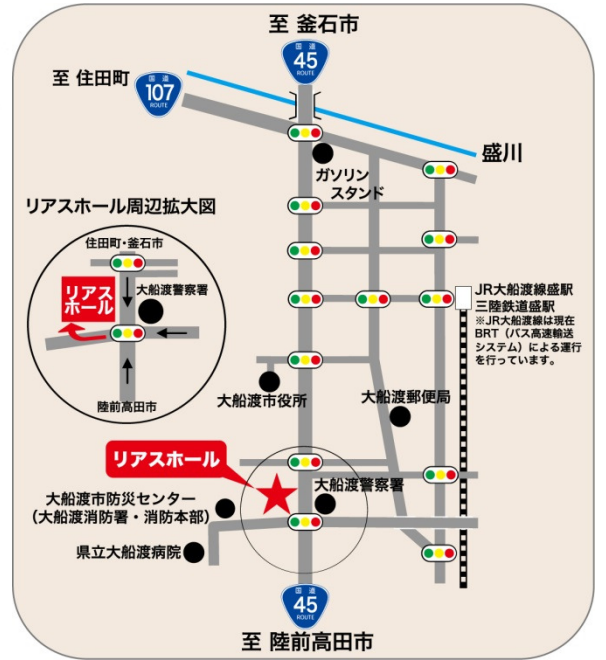

2月

おでかけひろば♪

みんなで遊んだり、  
おしゃべりしたり、  
楽しく過ごしましょう

2月10日(土) ハネウエル居場所ハウス 10:00~11:30

13日(火) 大船渡地区公民館 13:30~15:30

28日(水) カリタス大船渡地/森いこいの家

10:00~11:30

2月8日(木) リアスホール(和室) 10:00~11:30

先天性疾患、慢性疾患などさまざまな理由で外出を控えている方のためのひろばです。ゆるりと過ごしましょう♪

対象は、0歳~小学校に入る前のお子さんとおうちの方、妊娠中の方。  
もちろん、地域の皆さんもごいっしょにどうぞ~!!

【問い合わせ先】 社会福祉法人 大船渡市社会福祉協議会  
TEL 0192-27-0001

↓大船渡地区公民館

↓ハネウエル居場所ハウス

↑リアスホール

カリタス大船渡  
地ノ森いこいの家→