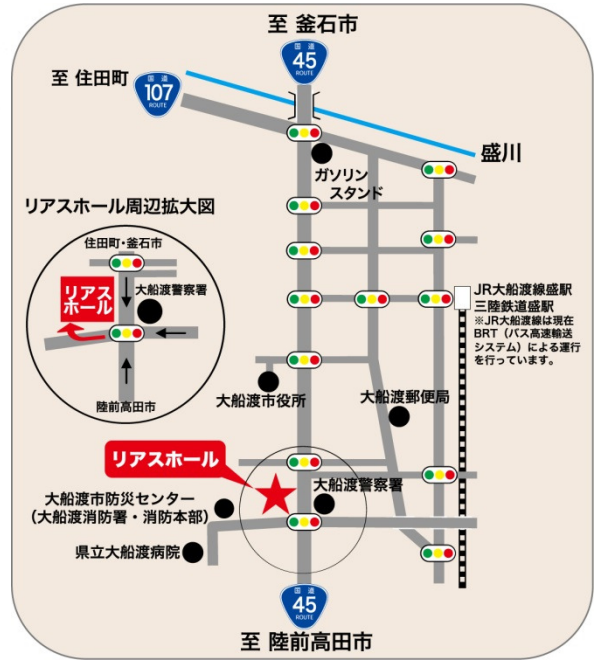

3月

おでかけひろば♪

みんなで遊んだり、  
おしゃべりしたり、  
楽しく過ごしましょう

3月 3日(土) ハネウエル居場所ハウス 10:00~11:30  
13日(火) 大船渡地区公民館 13:30~15:30  
28日(水) カリタス大船渡地ノ森いこいの家  
10:00~11:30

3月8日(木) リアスホール(和室) 10:00~11:30

先天性疾患、慢性疾患などさまざまな理由で外出を控えている方のためのひろばです。ゆるりと過ごしましょう♪

対象は、0歳~小学校に入る前のお子さんとおうちの方、妊娠中の方。  
もちろん、地域の皆さんも  
ごいっしょにどうぞ~!!

【問い合わせ先】 社会福祉法人 大船渡市社会福祉協議会  
TEL 0192-27-0001

↓大船渡地区公民館

↓ハネウエル居場所ハウス

↑リアスホール

カリタス大船渡  
地ノ森いこいの家→